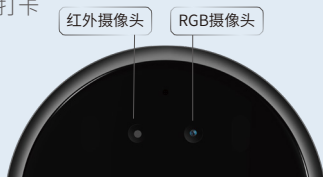

企业·「慧」形象 高端门迎,灵动交互,企业形象动态呈现

火眼金睛 看清真人假象

99.99%金融级识别精准度
确保真人打卡

AI助理有“MO”有样

搭载「MO小智」主动交互
提供多类数字员工

行政 人事 门卫 运维