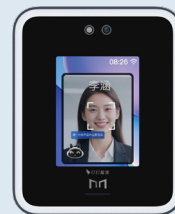

魔点 Y2 Pro

智能人脸考勤门禁机

小身体强能力

通行/访客/考勤

MO小智

企业AI助理

移动端全功能管理

随时随地管理在线

超易安装

适应窄边安装场景

超强安全保障

24h在线联动火警

无惧照片视频攻击

双目活体防伪

企业·「慧」形象 高端门迎,灵动交互,企业形象动态呈现

火眼金睛 看清真人假象

99.99%金融级识别精准度
确保真人打卡

红外摄像头 RGB摄像头

AI助理有“MO”有样

搭载「MO小智」主动交互
提供多类数字员工

行政 人事 门卫

智能门禁 尽显科技之美

小身材大屏幕
更显高端

人事行政·「慧」服务 考勤/通行/访客,「MO小智」满足全场景智能化服务

智能接待体验更佳

搭载「MO小智」
自动识别来访者身份
主动交互

下午要外出安排,
要注意休息哦~

通行权限全面升级

多种通行开门/远程开门/门常
开计划/临时权限/通行黑名单

千行百业 千人千面

员工刷脸通行
访客前台接待

今日宜当人间小锦鲤