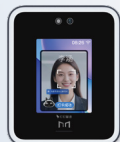

99.99%金融级识别精准度
确保真人打卡

红外摄像头 RGB摄像头

AI助理有“MO”有样

搭载「MO小智」主动交互
提供多类数字员工

行政 人事 门卫

智能门禁 尽显科技之美

小身材大屏幕
更显高端

人事行政·「慧」服务 考勤/通行/访客,「MO小智」满足全场景智能化服务

请问您找谁

员工·「慧」关怀 有速度更有温度,「MO小智」赋能更显关怀

职场快人一步

0.3秒快速识别
上下班打卡不排队

打卡成功

关怀暖心相伴

企业自定义个性问候

生日快乐

入职三周年快乐

无惧千变万化

口罩、帽子、眼镜、年龄成长
妆容造型随心变换

*AI功能逐步上线中

产品参数

产品尺寸	110*89.5*13.7mm	蓝牙	支持
显示屏	2.8英寸触摸屏 分辨率240*320	WiFi	支持 802.11b/g/n 支持2.4G
摄像头	双摄100万	识别距离	0.3-1.5m
有线网络	10M/100M自适应	识别速度	<0.3s
人脸底库	2000人	麦克风	支持