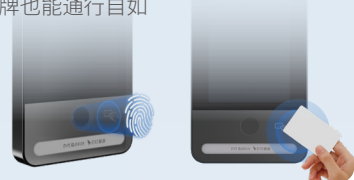

99.99%金融级识别精准度
确保真人打卡

红外摄像头 RGB摄像头

AI助理有“MO”有样

搭载「MO小智」主动交互
提供多类数字员工

行政 人事 门卫

千万企业文化 传播新阵地

输入文字/图片
文化屏自动生成
开机即可显示

人事行政·「慧」服务 考勤/通行/访客, 「MO小智」满足全场景智能化服务

多种通行开门/远程开门/门常
开计划/临时权限/通行黑名单

员工·「慧」关怀 有速度更有温度, 「MO小智」赋能更显关怀

职场快人一步

0.3秒快速识别
上下班打卡不排队

打卡成功

关怀暖心相伴

企业自定义个性问候

生日快乐

自由畅行如风

刷脸/刷卡/指纹多种验证方式
忘带工牌也能通行自如

*AI功能逐步上线中

产品参数

产品尺寸	185.8*90*18mm	蓝牙	支持
显示屏	5英寸高清IPS屏 分辨率480*854	WiFi	支持 802.11b/g/n, 支持2.4G
摄像头	双摄200万, 支持星光	识别距离	0.3-1.5m
人脸底库	5000人	识别速度	<0.3s
卡容量	5000张	指纹容量	1000枚