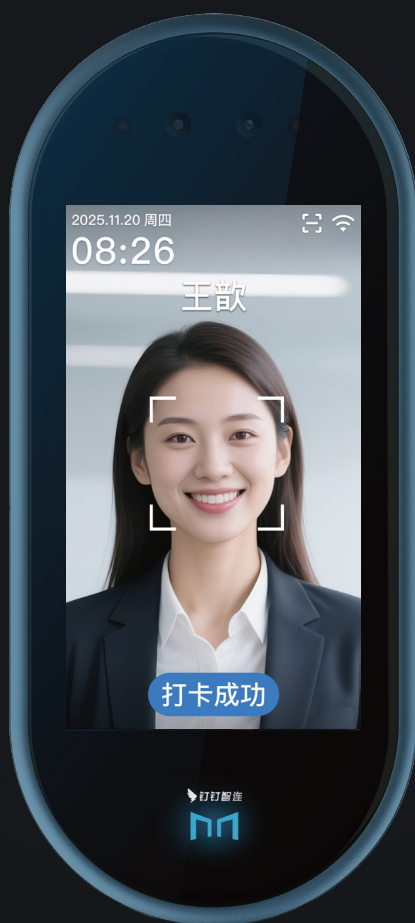

魔点 Y3s

智能人脸考勤门禁机

超感光不畏光

200万星光摄像头

支持刷脸、刷卡

多种验证方式

细节成像更清晰

5英寸高清屏

超强扩展能力

丰富接口 连接多设备

瞬时精准识别

0.3s识别 99.99%准确率

大容量底库

3000张人脸/卡片

企业 | 多场景统一在线化管理, 有内涵有颜值, 彰显高端品质

火眼金睛看清真人假象

99.99%金融级识别精准度
确保真人打卡

红外摄像头 RGB摄像头

赋能组织在线化管理

3000张人脸底库
人员再多也装得下

智能门禁尽显科技之美

一体化极简设计
外观精美

人事行政 | 考勤/通行/访客, 多场景满足企业管理需求

组织权限自动匹配