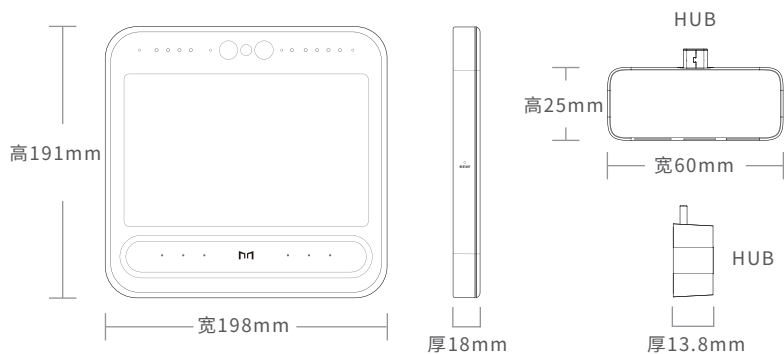

魔点D3智能人脸考勤门禁机

魔点D3是一款多模态交互智能办公硬件，依托人脸识别、语音识别等深度学习算法的加持，轻松实现人员刷脸进出管控、语音识别、无人接待、智能会议室、无线门铃等功能。

应用场景

广泛应用于企业办公、园区、政府大楼、教育等泛办公业务场景。

产品特性

- 精致时尚外观、工业质感设计
- 业界首创三摄，200万高清极致画质，支持反扫二维码，配以动态智能补光技术
- 采用8英寸IPS高清优质屏体，2.5D全贴合玻璃无边框设计
- 采用深度学习智能人脸识别技术，99.99%金融支付级精准识别，实现秒级开门，无感通行
- 打通智能门禁、刷脸考勤、智能会议、智能访客等多场景应用
- 高级语音识别算法加持+麦克风阵列设计，轻松实现语音识别交互
- 采用混合光谱技术，可抵御照片/视频攻击
- 多模态交互，自动唤醒，主动关怀问候
- 智能接待、无线门铃、自助绑卡，塑造全新智能门卫造型
- HUB+机身分离式设计，轻松适应各种安装场景

产品规格

产品型号	MD8008A
处理器	8核64位处理器
操作系统	Android
摄像头	三摄200万,支持宽动态,支持扫描二维码
显示屏	8英寸触摸屏,IPS,显示分辨率1280*800
人脸底库	30000
卡片容量	30000
识别距离	1.5m
活体检测	支持
WIFI	支持
有线网络	10M/100M
蓝牙	支持
补光	支持白色补光和红外补光
呼吸灯	支持
扬声器	支持
麦克风	支持
红外感应	支持
防拆功能	支持
接口	支持type-c、Mini-HDMI、RJ45、USB-TYPE_A、10PIN接口
协议	RS485协议、韦根协议
电源	DC12V3A,支持过压保护
设备功率	≤18W
工作环境	-10°C~50°C
防护等级	IP54

外观尺寸

重量 659.7g

颜色 深灰色

安装方式 支持墙面、玻璃、门柱、大理石、立柱等多种安装方式